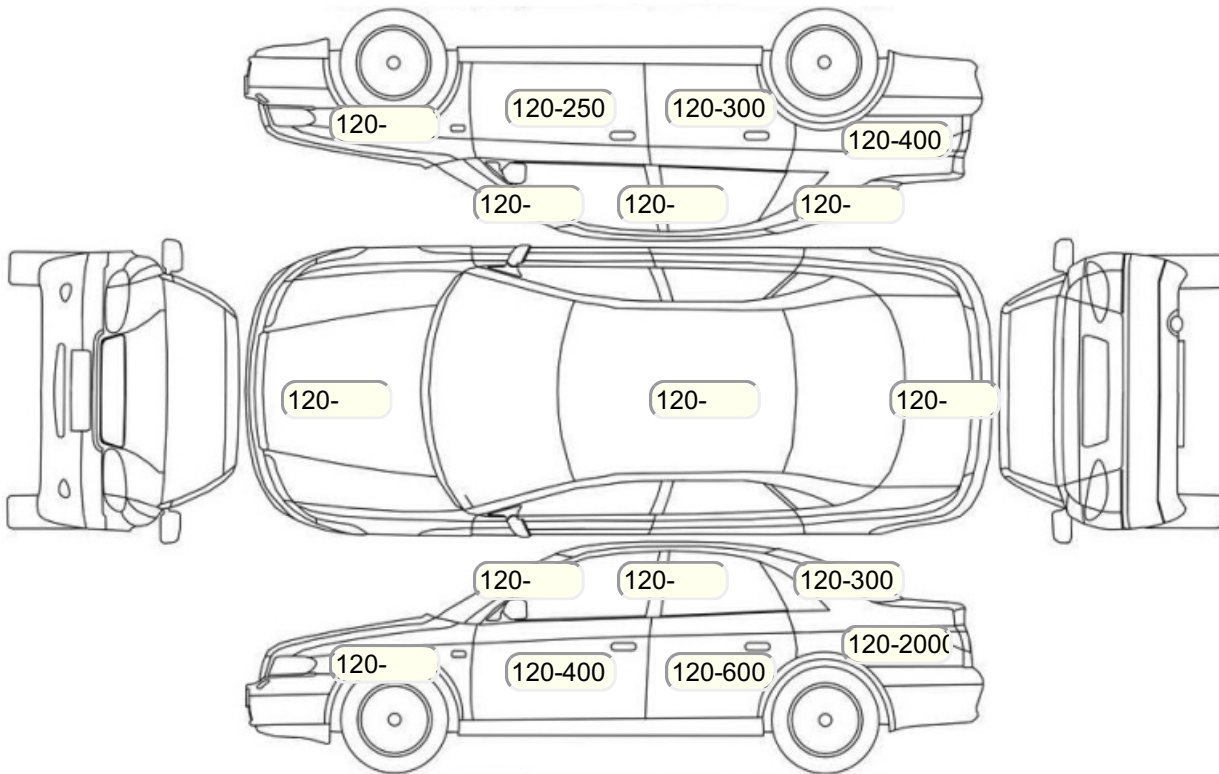

Осмотр состояния ЛКП, мкр

Повреждения экс- и интерьера

Элемент	Состояние ЛКП элемента	Повреждение
Дверь задняя левая	Окрашено	
Дверь задняя правая	Частично окрашено	
Дверь передняя левая	Окрашено	
Дверь передняя правая	Частично окрашено	
Капот	Деталь заменена	
Крыло заднее левое	Окрашено	
Крыло заднее правое	Частично окрашено	
Крыло переднее левое	Деталь заменена	
Левая задняя стойка	Окрашено	